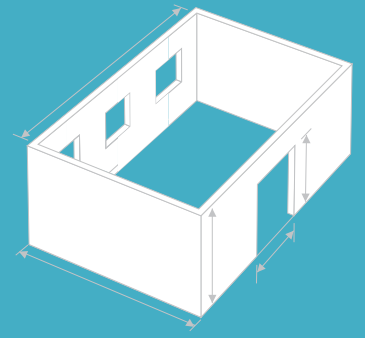

MEETING ROOMS	LISBOA + ESTORIL		LISBOA		ESTORIL		FOYER		TERRACE	
Area:	400 m ²	4305 ft ²	260 m ²	2800 ft ²	140 m ²	1507 ft ²	85,8 m ²	923,5 ft ²	180 m ²	1937,5 ft ²
Length:	30,9 m	101.4 ft	20,7 m	67.9 ft	10,2 m	33.5 ft	14,3 m	47 ft		
Width:	12,8 m	42 ft	12,8 m	42 ft	12,8 m	42 ft	6 m	19.7 ft		
Height:	3,7 m	12.1 ft	3,7 m	12.1 ft	3,7 m	12.1 ft	3,7 m	12.1 ft		
Theatre:		350 pax	210 pax	80 pax	-	-				
School:		240 pax	140 pax	50 pax	-	-				
U-Shape:		200 pax	80 pax	50 pax	-	-				
Cabaret:		120 pax	70 pax	36 pax	-	-				
Banquet:		220 pax	160 pax	60 pax	-	-				
Cocktail:		410 pax	320 pax	100 pax	100 pax	160 pax				

MEETING ROOMS	PORTO + BRAGA		PORTO		BRAGA	
Area:	65 m ²	700 ft ²	40 m ²	403 ft ²	25 m ²	270 ft ²
Length:	8,6 m	28.2 ft	5,1 m	16.7 ft	3,5 m	11.5 ft
Width:	7,3 m	24 ft	7,3 m	24 ft	7,3 m	24 ft
Height:	2,6 m	8.5 ft	2,6 m	8.5 ft	2,6 m	8.5 ft
Theatre:		36 pax	30 pax	10 pax		
School:		24 pax	16 pax	8 pax		
U-Shape:		24 pax	16 pax	8 pax		
Block:		30 pax	20 pax	10 pax		
Banquet:		30 pax	12 pax	10 pax		
Cocktail:		50 pax	30 pax	20 pax		

MEETING ROOMS	SILVES + LAGOA		SILVES		LAGOA	
Area:	55 m ²	592 ft ²	25 m ²	269 ft ²	20 m ²	215.3 ft ²
Length:	8,9 m	29.2 ft	4,5 m	14.8 ft	4,4 m	48.5 ft
Width:	8,9 m	29.2 ft	6,1 m	20 ft	6,1 m	65.7 ft
Height:	2,6 m	8.5 ft	2,6 m	8.5 ft	2,6 m	8.5 ft
Theatre:		36 pax	16 pax	12 pax	12 pax	
School:		20 pax	12 pax	12 pax		
U-Shape:		22 pax	10 pax	8 pax		
Block:		28 pax	14 pax	10 pax	8 pax	
Banquet:		18 pax	10 pax	8 pax		
Cocktail:		40 pax	20 pax	15 pax		

MEETING ROOMS

COIMBRA

Area:	40 m ²	430.6 ft ²
Length:	7,2 m	23.6 ft
Width:	5,4 m	17.7 ft
Height:	2,6 m	8.5 ft

Block:

10 pax