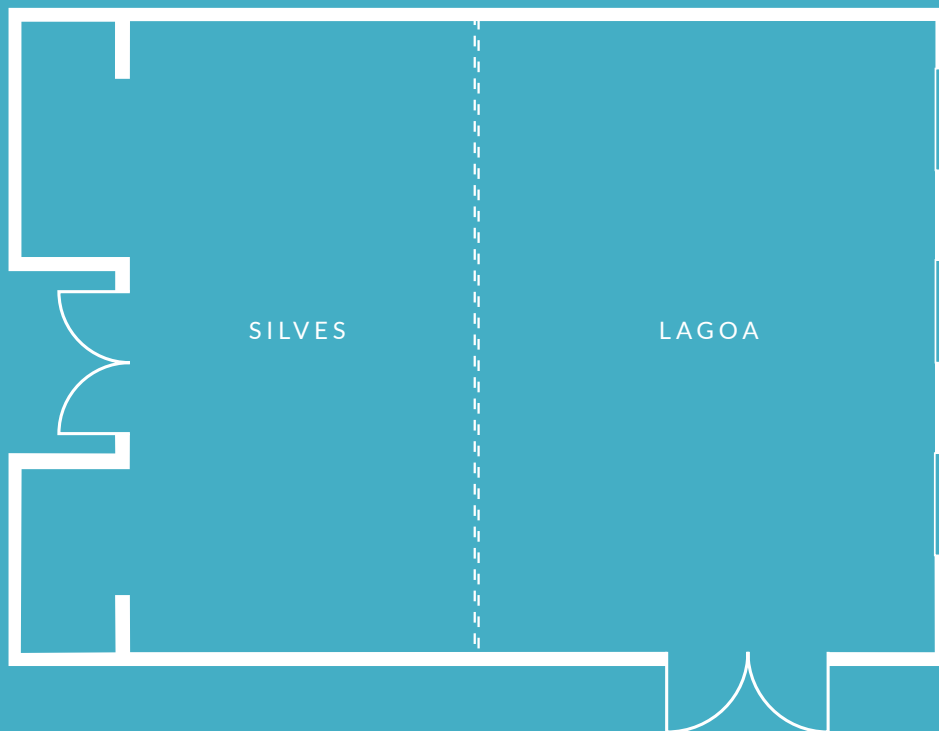

MEETING ROOMS	LISBOA + ESTORIL		LISBOA		ESTORIL		FOYER		TERRACE	
Area:	400 m ²	4305 ft ²	260 m ²	2800 ft ²	140 m ²	1507 ft ²	85,8 m ²	923,5 ft ²	180 m ²	1937,5 ft ²
Length:	30,9 m	101.4 ft	20,7 m	67.9 ft	10,2 m	33.5 ft	14,3 m	47 ft		
Width:	12,8 m	42 ft	12,8 m	42 ft	12,8 m	42 ft	6 m	19.7 ft		
Height:	3,7 m	12.1 ft	3,7 m	12.1 ft	3,7 m	12.1 ft	3,7 m	12.1 ft		
Theatre:		350 pax	210 pax	80 pax	-	-				
School:		240 pax	140 pax	50 pax	-	-				
U-Shape:		200 pax	80 pax	50 pax	-	-				
Cabaret:		120 pax	70 pax	36 pax	-	-				
Banquet:		220 pax	160 pax	60 pax	-	-				
Cocktail:		410 pax	320 pax	100 pax	100 pax	160 pax				

MEETING ROOMS	PORTO + BRAGA		PORTO		BRAGA	
Area:	65 m ²	700 ft ²	40 m ²	403 ft ²	25 m ²	270 ft ²
Length:	8,6 m	28.2 ft	5,1 m	16.7 ft	3,5 m	11.5 ft
Width:	7,3 m	24 ft	7,3 m	24 ft	7,3 m	24 ft
Height:	2,6 m	8.5 ft	2,6 m	8.5 ft	2,6 m	8.5 ft
Theatre:		36 pax	30 pax	10 pax		
School:		24 pax	16 pax	8 pax		
U-Shape:		24 pax	16 pax	8 pax		
Block:		30 pax	20 pax	10 pax		
Banquet:		30 pax	12 pax	10 pax		
Cocktail:		50 pax	30 pax	20 pax		

MEETING ROOMS	SILVES + LAGOA		SILVES		LAGOA	
Area:	55 m ²	592 ft ²	25 m ²	269 ft ²	20 m ²	215.3 ft ²
Length:	8,9 m	29.2 ft	4,5 m	14.8 ft	4,4 m	48.5 ft
Width:	8,9 m	29.2 ft	6,1 m	20 ft	6,1 m	65.7 ft
Height:	2,6 m	8.5 ft	2,6 m	8.5 ft	2,6 m	8.5 ft
Theatre:		36 pax	16 pax	12 pax	12 pax	
School:		20 pax	12 pax	12 pax		
U-Shape:		22 pax	10 pax	8 pax		
Block:		28 pax	14 pax	10 pax	8 pax	
Banquet:		18 pax	10 pax	8 pax		
Cocktail:		40 pax	20 pax	15 pax		

MEETING ROOMS

COIMBRA

Area:	40 m ²	430.6 ft ²
Length:	7,2 m	23.6 ft
Width:	5,4 m	17.7 ft
Height:	2,6 m	8.5 ft

Block:

10 pax