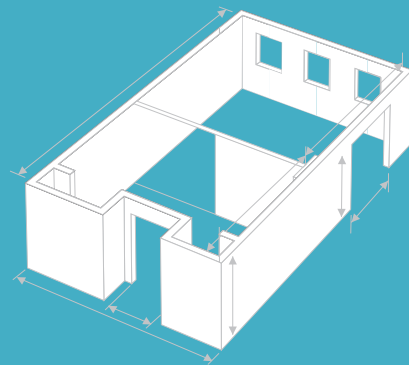

MEETING ROOMS	LISBOA + ESTORIL		LISBOA		ESTORIL		FOYER		TERRACE	
Area:	400 m ²	4305 ft ²	260 m ²	2800 ft ²	140 m ²	1507 ft ²	85,8 m ²	923,5 ft ²	180 m ²	1937,5 ft ²
Length:	30,9 m	101.4 ft	20,7 m	67.9 ft	10,2 m	33.5 ft	14,3 m	47 ft		
Width:	12,8 m	42 ft	12,8 m	42 ft	12,8 m	42 ft	6 m	19.7 ft		
Height:	3,7 m	12.1 ft	3,7 m	12.1 ft	3,7 m	12.1 ft	3,7 m	12.1 ft		
Theatre:		350 pax	210 pax	80 pax	-	-				
School:		240 pax	140 pax	50 pax	-	-				
U-Shape:		200 pax	80 pax	50 pax	-	-				
Cabaret:		120 pax	70 pax	36 pax	-	-				
Banquet:		220 pax	160 pax	60 pax	-	-				
Cocktail:		410 pax	320 pax	100 pax	100 pax	160 pax				

MEETING ROOMS	PORTO + BRAGA		PORTO		BRAGA	
Area:	65 m ²	700 ft ²	40 m ²	403 ft ²	25 m ²	270 ft ²
Length:	8,6 m	28.2 ft	5,1 m	16.7 ft	3,5 m	11.5 ft
Width:	7,3 m	24 ft	7,3 m	24 ft	7,3 m	24 ft
Height:	2,6 m	8.5 ft	2,6 m	8.5 ft	2,6 m	8.5 ft
Theatre:		36 pax	30 pax	10 pax		
School:		24 pax	16 pax	8 pax		
U-Shape:		24 pax	16 pax	8 pax		
Block:		30 pax	20 pax	10 pax		
Banquet:		30 pax	12 pax	10 pax		
Cocktail:		50 pax	30 pax	20 pax		

MEETING ROOMS	SILVES + LAGOA		SILVES		LAGOA	
Area:	55 m ²	592 ft ²	25 m ²	269 ft ²	20 m ²	215.3 ft ²
Length:	8,9 m	29.2 ft	4,5 m	14.8 ft	4,4 m	48.5 ft
Width:	8,9 m	29.2 ft	6,1 m	20 ft	6,1 m	65.7 ft
Height:	2,6 m	8.5 ft	2,6 m	8.5 ft	2,6 m	8.5 ft
Theatre:		36 pax	16 pax	12 pax	12 pax	
School:		20 pax	12 pax	12 pax		
U-Shape:		22 pax	10 pax	8 pax		
Block:		28 pax	14 pax	10 pax	8 pax	
Banquet:		18 pax	10 pax	8 pax		
Cocktail:		40 pax	20 pax	15 pax		

MEETING ROOMS

COIMBRA

Area:	40 m ²	430.6 ft ²
Length:	7,2 m	23.6 ft
Width:	5,4 m	17.7 ft
Height:	2,6 m	8.5 ft

Block:

10 pax